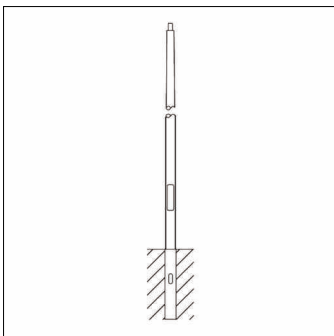

Oznaka za naročilo: 5NY318750KM08 | GTIN (EAN): 4039806429919

Opis izdelka: mast,con.rd,St37-2,powd,DB702S,5m,Ø76

kandelaber, konično okroglo, material: St 37-2, prašno premazano, v Siteco® kovinsko sivi barvi (DB 702S), višina: 5,0m, nastavek: 76mm (direktni natik), zemeljski nosilec: h= 800mm / Ø= 163mm, standard: DIN EN 40, enota pakiranja: 1 kos

Masa (kg): 65,0
GTIN (EAN): 4039806429919

Oznaka za naročilo: 5NY318750KM08 | GTIN (EAN): 4039806429919

Podroben tehnični opis: mast,con.rd,St37-2,powd,DB702S,5m,Ø76

Osnovni podatki

- Vrsta izdelka: kandelaber
- Ime izdelka: kandelaber
- Oznaka za naročilo: 5NY318750KM08

Potrdila, standardi

- Standard: DIN EN 40

Material, Barva

- kandelaber: St 37-2, prašno premazano, v Siteco® kovinsko sivi barvi (DB 702S), konično okroglo, s stopničastim nastavkom, odprtina vrat 85x 400mm
- Specifikacija barve: v Siteco® kovinsko sivi barvi (DB 702S)

Mere, Masa

- Višina: 5,0m
- Masa: 65,0kg
- Premer nastavka: premer nastavka: 76mm
- Zemeljski nosilec: h= 800mm / Ø= 163mm

Oznaka za naročilo: 5NY318750KM08 | GTIN (EAN): 4039806429919

Mere: mast,con.rd,St37-2,powd,DB702S,5m,Ø76