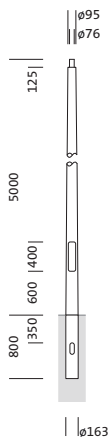

Oznaka za naročilo: 5NY318750KM08 | GTIN (EAN): 4039806429919

Opis izdelka: mast,con.rd,St37-2,powd,DB702S,5m,Ø76

kandelaber, konično okroglo, material: St 37-2, prašno premazano, v Siteco® kovinsko sivi barvi (DB 702S), višina: 5,0m, nastavek: 76mm (direktni natik), zemeljski nosilec: h= 800mm / Ø= 163mm, standard: DIN EN 40, enota pakiranja: 1 kos

Masa (kg): 65,0
GTIN (EAN): 4039806429919

Oznaka za naročilo: 5NY318750KM08 | GTIN (EAN): 4039806429919

Podroben tehnični opis: mast,con.rd,St37-2,powd,DB702S,5m,Ø76

Osnovni podatki

- Vrsta izdelka: kandelaber
- Ime izdelka: kandelaber
- Oznaka za naročilo: 5NY318750KM08

Potrdila, standardi

- Standard: DIN EN 40

Material, Barva

- kandelaber: St 37-2, prašno premazano, v Siteco® kovinsko sivi barvi (DB 702S), konično okroglo, s stopničastim nastavkom, odprtina vrat 85x 400mm
- Specifikacija barve: v Siteco® kovinsko sivi barvi (DB 702S)

Mere, Masa

- Višina: 5,0m
- Masa: 65,0kg
- Premer nastavka: premer nastavka: 76mm
- Zemeljski nosilec: h= 800mm / Ø= 163mm

Oznaka za naročilo: 5NY318750KM08 | GTIN (EAN): 4039806429919

Mere: mast,con.rd,St37-2,powd,DB702S,5m,Ø76