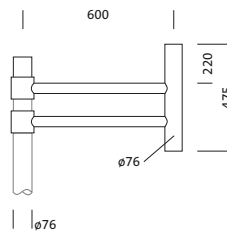

Oznaka za naročilo: 5NY52650XN18 | **GTIN (EAN):** 4039806215857

Opis izdelka: rail,mastarmØ76,1arm,L600Ø76,galv

tračnica, kandelabrsko konzola, oblikovalni boom, material: jeklo, pocinkana in pobarvana, v Siteco® kovinsko sivi barvi (DB 702S), 1 ročica, nastavek: 76mm (direktni natik), mere nosilca: 600 mm, enota pakiranja: 1 kos

Masa (kg): 9,8
GTIN (EAN): 4039806215857

Oznaka za naročilo: 5NY52650XN18 | GTIN (EAN): 4039806215857

Podroben tehnični opis: rail,mastarmØ76,1arm,L600Ø76,galv

Osnovni podatki

- Vrsta izdelka: kandelabrsko konzola
- Ime izdelka: tračnica
- Oznaka za naročilo: 5NY52650XN18

Material, Barva

- oblikovalni boom: jeklo, pocinkana in pobarvana, v Siteco® kovinsko sivi barvi (DB 702S), z integriranim zaključkom kandelabra
- Specifikacija barve: v Siteco® kovinsko sivi barvi (DB 702S)

Mere, Masa

- Masa: 9,8kg
- Premer nastavka: premer nastavka: 76mm

Oznaka za naročilo: 5NY52650XN18 | GTIN (EAN): 4039806215857

Mere: rail,mastarmØ76,1arm,L600Ø76,galv