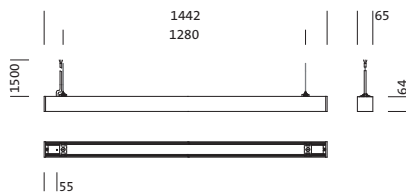

**Oznaka za naročilo:** 5MX31BD1W4A | **GTIN (EAN):** 4058352305447

**Opis izdelka:** Silica,7070lm840,DA2,wh,L1442,SP

Silica®, pisarniška svetilka, material: aluminij, izstop svetlobe: direktno/indirektno sevajoče, primarna svetlobna karakteristika: simetrično, način montaže: viseča montaža, LED, nazivni svetlobni tok: 7.070lm, svetlobni izkoristek: 155lm/W, barva svetlobe: 840, barvna temperatura: 4000K, predstikalna naprava: EVG-DALI, v kompletu: priključna sponka, 3+2-polna, maks. 2,5mm<sup>2</sup>, priklop na omrežje: 230V, AC, 50/60Hz, priključni vod vključno, dolžina kabla: 1,5m, nazivna moč: 46W, ohišje svetilke, material: aluminij, bele barve (RAL 9016), dolžina: 1.442mm, širina: 65mm, višina: 64mm, zaščitna stopnja (celota): IP20, zaščitni razred (celota): zaščitni razred I (RI - zaščitna ozemljitev), certifikacijski znak: CE, dopustna delovna temperatura okolice: 0..+35°C, standard: EN 50419, enota pakiranja: 1 kos

IP 20  

Sijalke: LED  
 Masa (kg): 4,0  
 GTIN (EAN): 4058352305447

Oznaka za naročilo: 5MX31BD1W4A | GTIN (EAN): 4058352305447

Podroben tehnični opis: Silica,7070lm840,DA2,wh,L1442,SP

#### Mere, Masa

- Dolžina: 1442mm
- Širina: 65mm
- Višina: 64mm
- Masa: 4,0kg