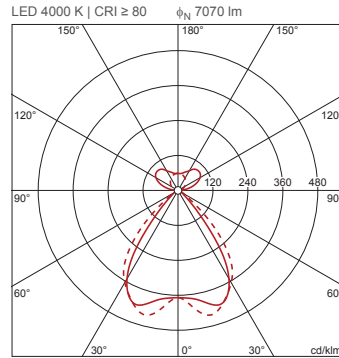

Podatki za projektiranje: Silica,7070Im840,DA2,wh,L1442,SP

**5MX31BD1W4A: 1x LED;  
individual setting: only  
indirect light**

4058352305447  
5MX31BD1W4A

LED 4000 K | CRI ≥ 80

$\phi_{\downarrow}$  0%  $\phi_{\uparrow}$  100%

Svetlosti (cd/m<sup>2</sup>)

	C 0/180	C 90/270
L <sub>80</sub>	0	0
L <sub>70</sub>	0	0
L <sub>65</sub>	0	0

**5MX31BD1W4A: 1x LED;  
factory setting: direct and  
indirect light**

4058352305447  
5MX31BD1W4A

LED 4000 K | CRI ≥ 80

$\phi_{\downarrow}$  70%  $\phi_{\uparrow}$  30%

Svetlosti (cd/m<sup>2</sup>)

	C 0/180	C 90/270
L <sub>80</sub>	1073	1278
L <sub>70</sub>	1727	2144
L <sub>65</sub>	1968	2820

UGR 15 16,7  
X 4H Y 8H  $\rho$  70/50/20 S 0,25H