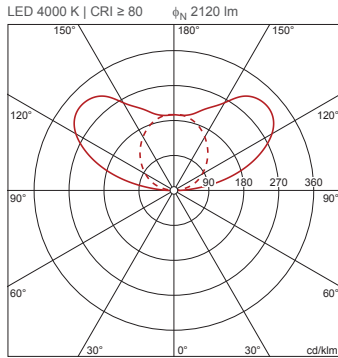

Oznaka za naročilo: 5MX31BD1W4A | GTIN (EAN): 4058352305447

Podatki za projektiranje: Silica,7070Im840,DA2,wh,L1442,SP

**5MX31BD1W4A: 1x LED;
individual setting: only
indirect light**

4058352305447
5MX31BD1W4A

LED 4000 K | CRI ≥ 80

$\phi_{\downarrow}$ 0% $\phi_{\uparrow}$ 100%

Svetlosti (cd/m²)

	C 0/180	C 90/270
L₈₀	0	0
L₇₀	0	0
L₆₅	0	0

**5MX31BD1W4A: 1x LED;
factory setting: direct and
indirect light**

4058352305447
5MX31BD1W4A

LED 4000 K | CRI ≥ 80