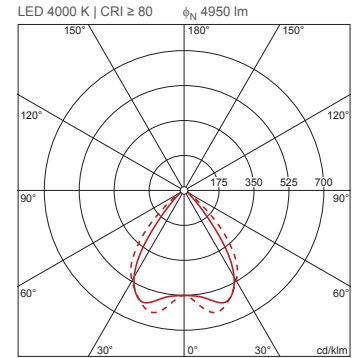

$\phi_{\downarrow}$ 100% $\phi_{\uparrow}$ 0%

Svetlosti (cd/m²)

	C 0/180	C 90/270
L₈₀	1073	1278
L₇₀	1727	2144
L₆₅	1968	2820

UGR 17,3 19
X 4H Y 8H ρ 70/50/20 S 0,25H