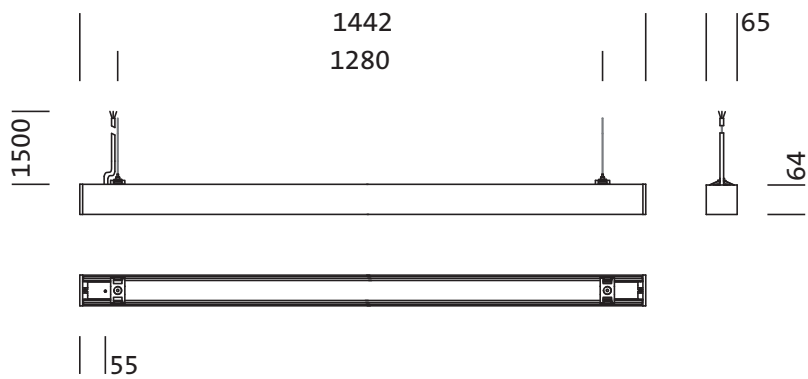

Oznaka za naročilo: 5MX31BD1W4A | GTIN (EAN): 4058352305447

Mere: Silica,7070lm840,DA2,wh,L1442,SP