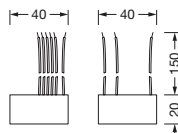

Oznaka za naročilo: 5XA769SCST | GTIN (EAN): 4058352556320

Opis izdelka: SConSp,psh.btn.interf,lokCtrl

SITECO Connect Sport, vmesnik za tipkala, slave, lokalni nadzornačin
montaže: nadgradna montaža, certifikacijski znak: CE, 4 x enota pakiranja: 1
kos

€

Masa (kg): 0,1
GTIN (EAN): 4058352556320

Oznaka za naročilo: 5XA769SCST | **GTIN (EAN):** 4058352556320

Podroben tehnični opis: SConSp,psh.bttm.interf,lokCtrl

Osnovni podatki

- Sistemska družina: SITECO Connect Wireless
- Vrsta izdelka: upravljanje razsvetljave-naprava
- Ime izdelka: SITECO Connect Sport
- Oznaka za naročilo: 5XA769SCST

Mere, Masa

- Masa: 0,1kg

Oznaka za naročilo: 5XA769SCST | GTIN (EAN): 4058352556320

Mere: SConSp,psh.btn.interf,lokCtrl