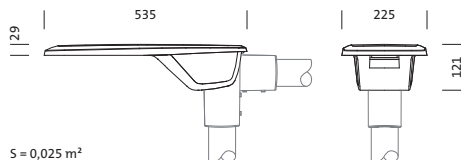

Obvezno je treba upoštevati navodila za montažo pri načrtovanju in namestitvi električne napeljave (najdete na www.siteco.com)
Izdaja 14.03.2021 - Pridrujemo si pravico napak ali sprememb - prepričajte se, da vedno uporabljate najnovejšo verzijo -