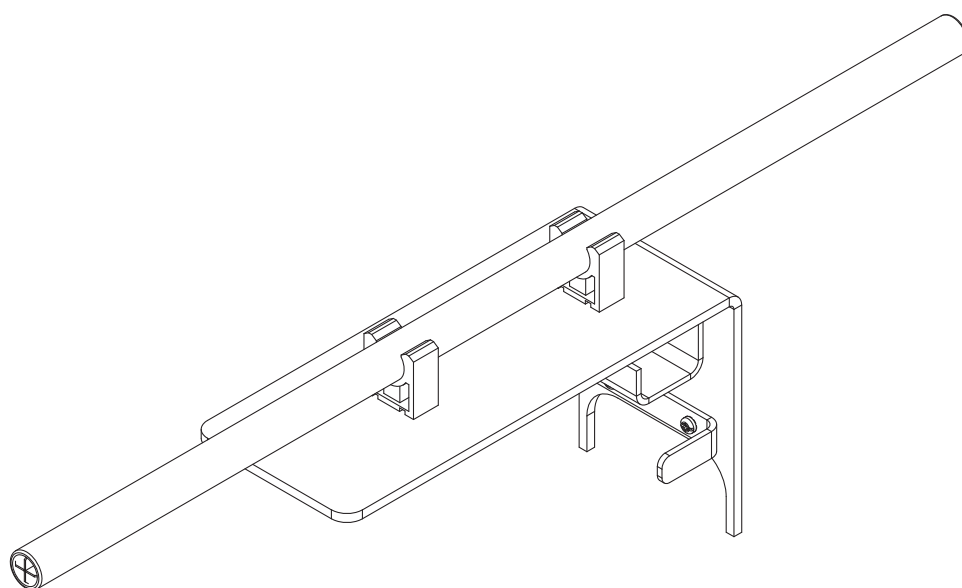

SiCOMPACT®R3 maxi

Visiereinrichtung / sighting device

5NA75300XJ

siteco

Visiereinrichtung / sighting device

2

3

5MA75-243807_aa
12.07.2017 / WEI