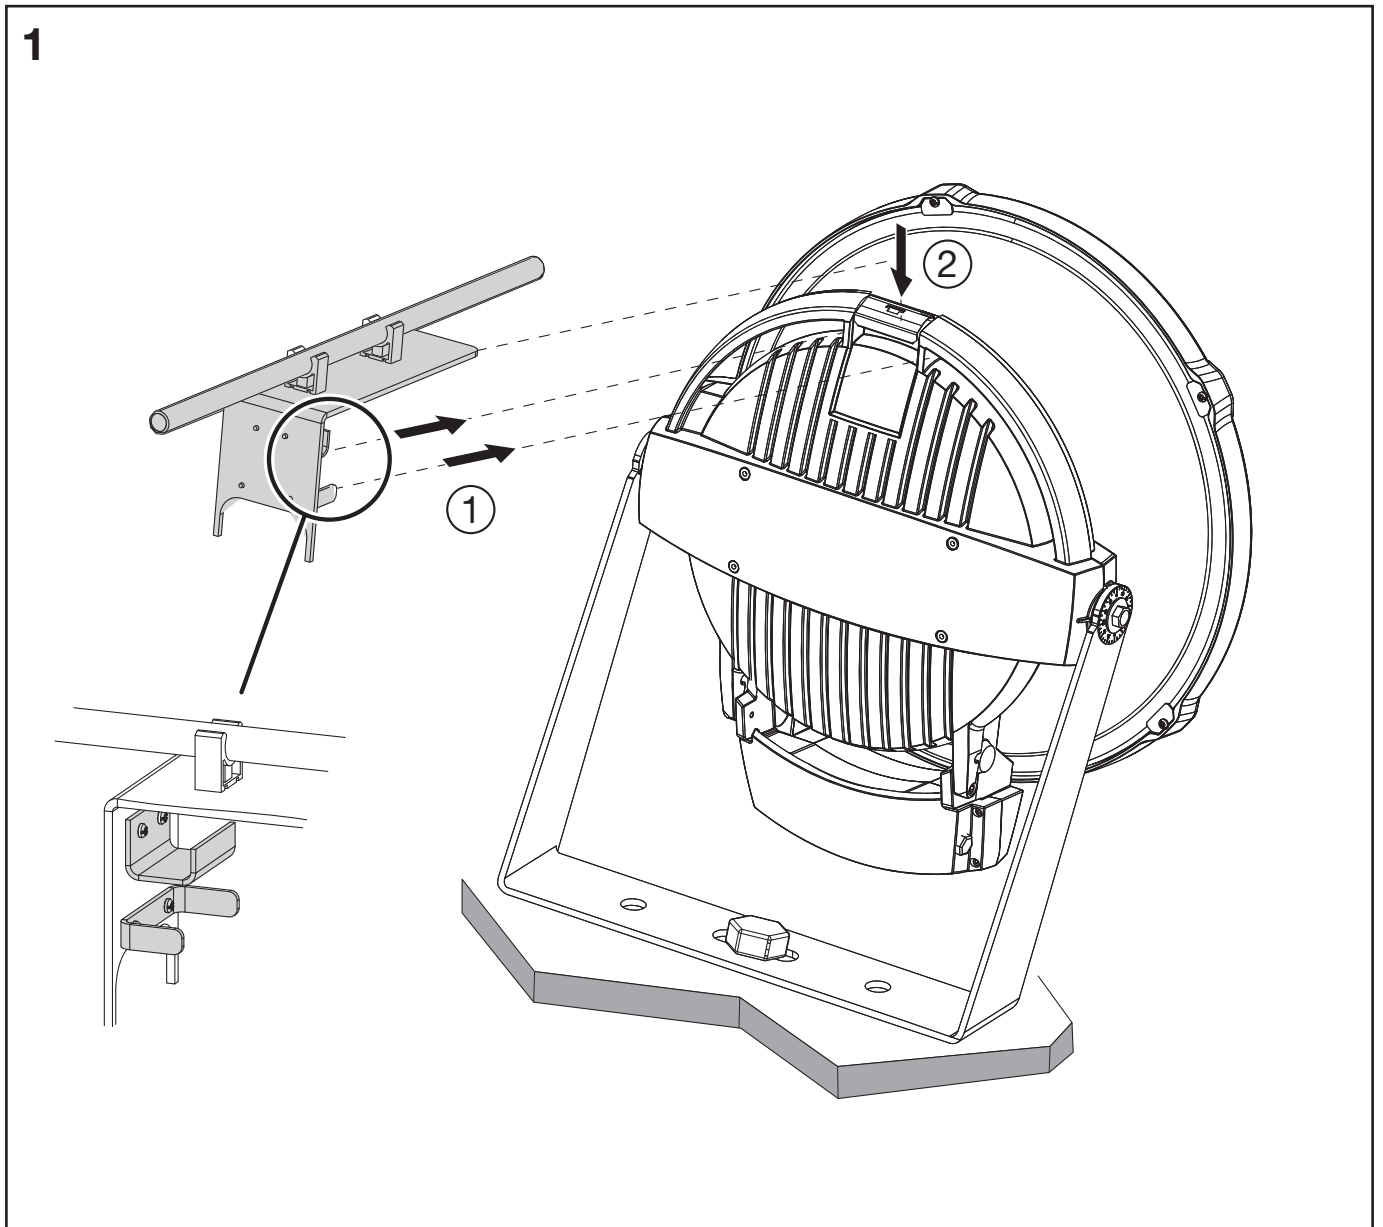

SiCOMPACT®R3 maxi

Visiereinrichtung / sighting device

5NA75300XJ

siteco

Visiereinrichtung / sighting device

2

3

5MA75-243807_aa
12.07.2017 / WEI