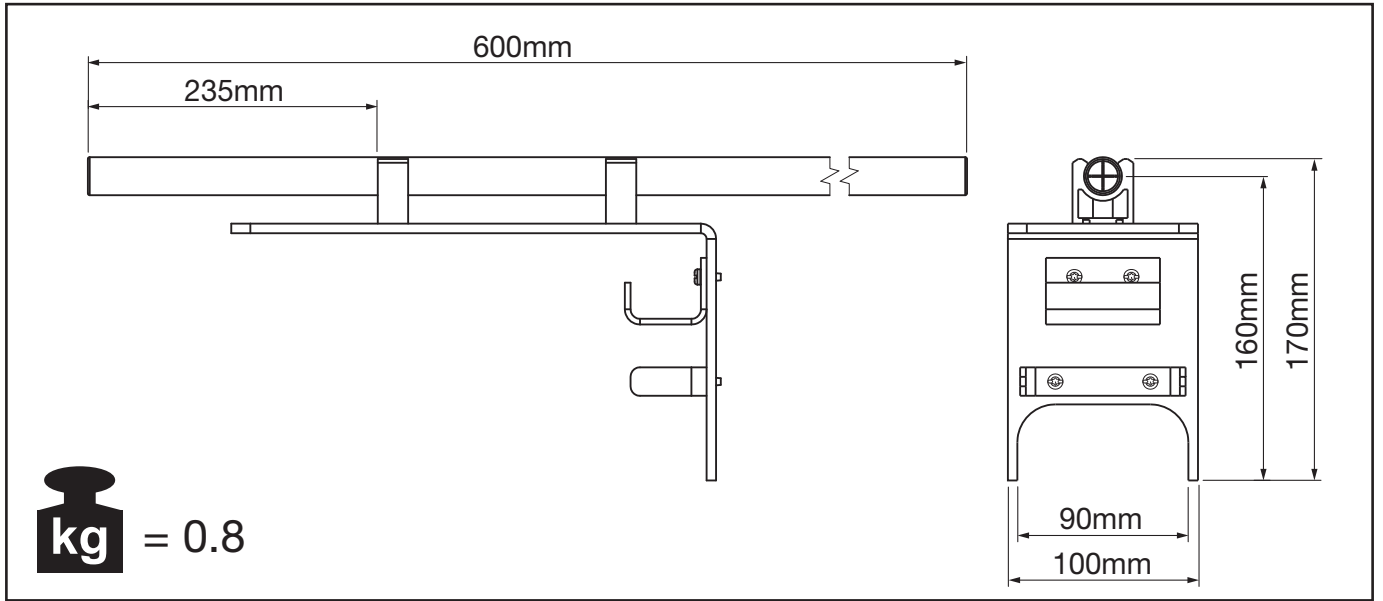

SiCOMPACT®R3 maxi

Visiereinrichtung / sighting device

5NA75300XJ

siteco

Visiereinrichtung / sighting device

2

3

5MA75-243807_aa
12.07.2017 / WEI