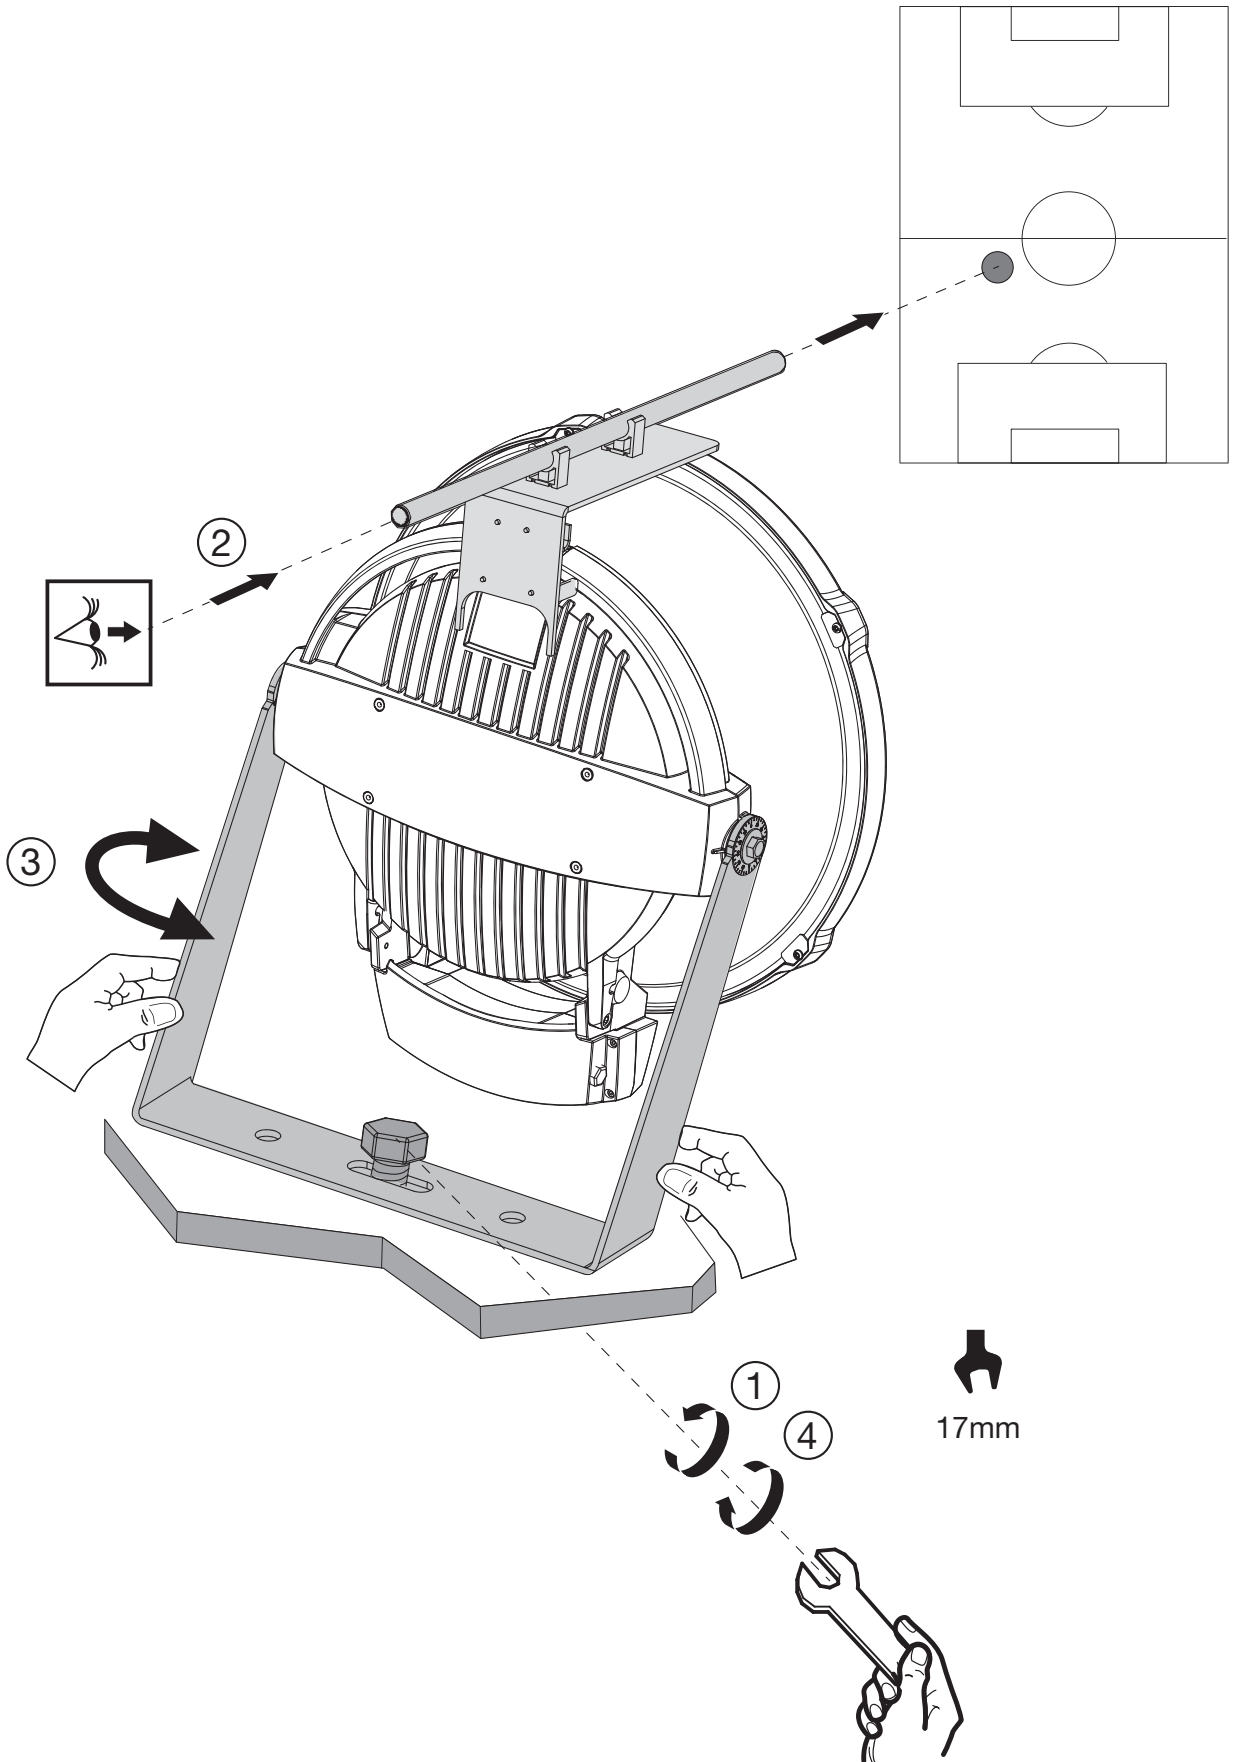

SiCOMPACT®R3 maxi

Visiereinrichtung / sighting device

5NA75300XJ

siteco

Visiereinrichtung / sighting device

2

3

5MA75-243807_aa
12.07.2017 / WEI