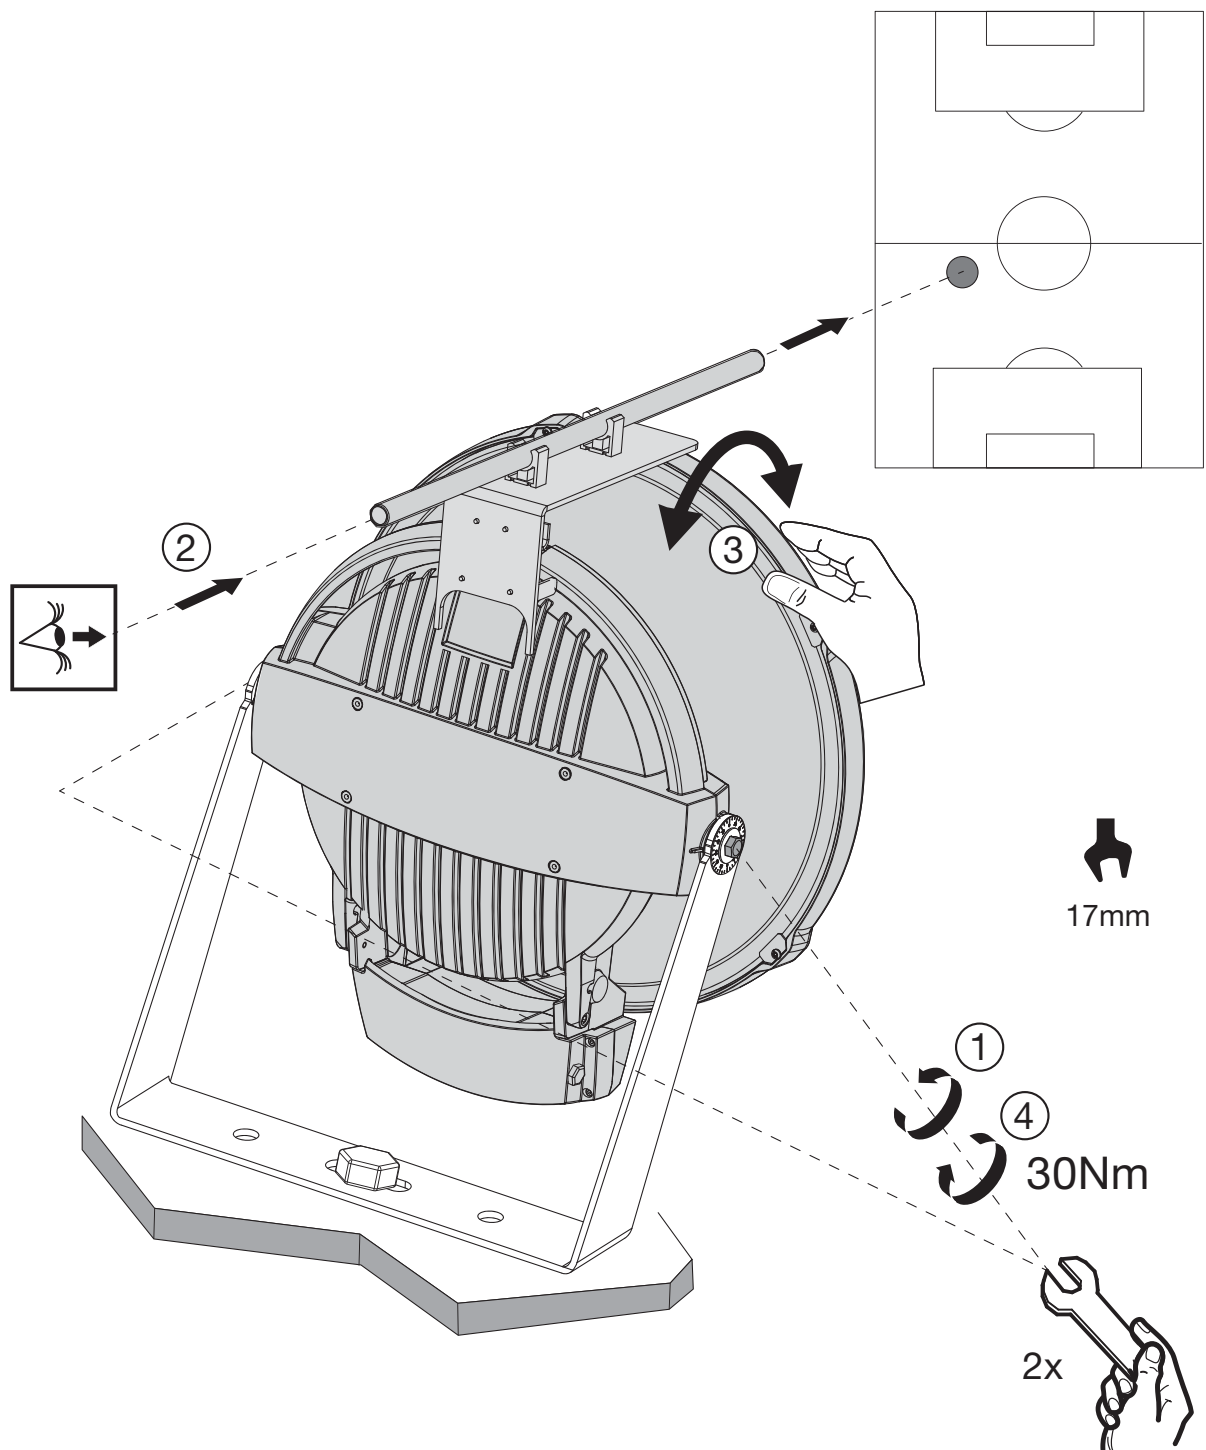

SiCOMPACT®R3 maxi

Visiereinrichtung / sighting device

5NA75300XJ

siteco

Visiereinrichtung / sighting device

2

3

5MA75-243807_aa
12.07.2017 / WEI