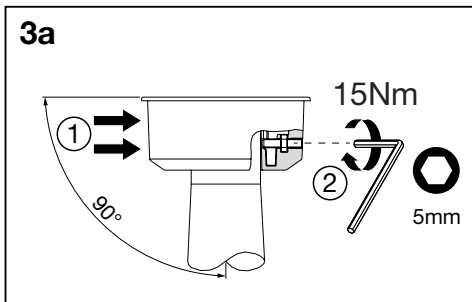

LITEPOLE

5XA5415...

siteco

5XA5415...

[mm]

$S_{\downarrow} = 0.035\text{m}^2$

$S_{\rightarrow} = 0.115\text{m}^2$

$S_{\rightarrow} = 0.125\text{m}^2$

$\text{kg} \leq 5.9$

5XA5415...	
Dach: roof: 5NA54100XD ..	X
Einsatz: gear tray: 5XA5405...	X

1

5XA5405...

-120°	-90°	-60°	-30°	0°	30°	60°	90°	120°
-30...-120°					30...120°			
				-				

4

6

7