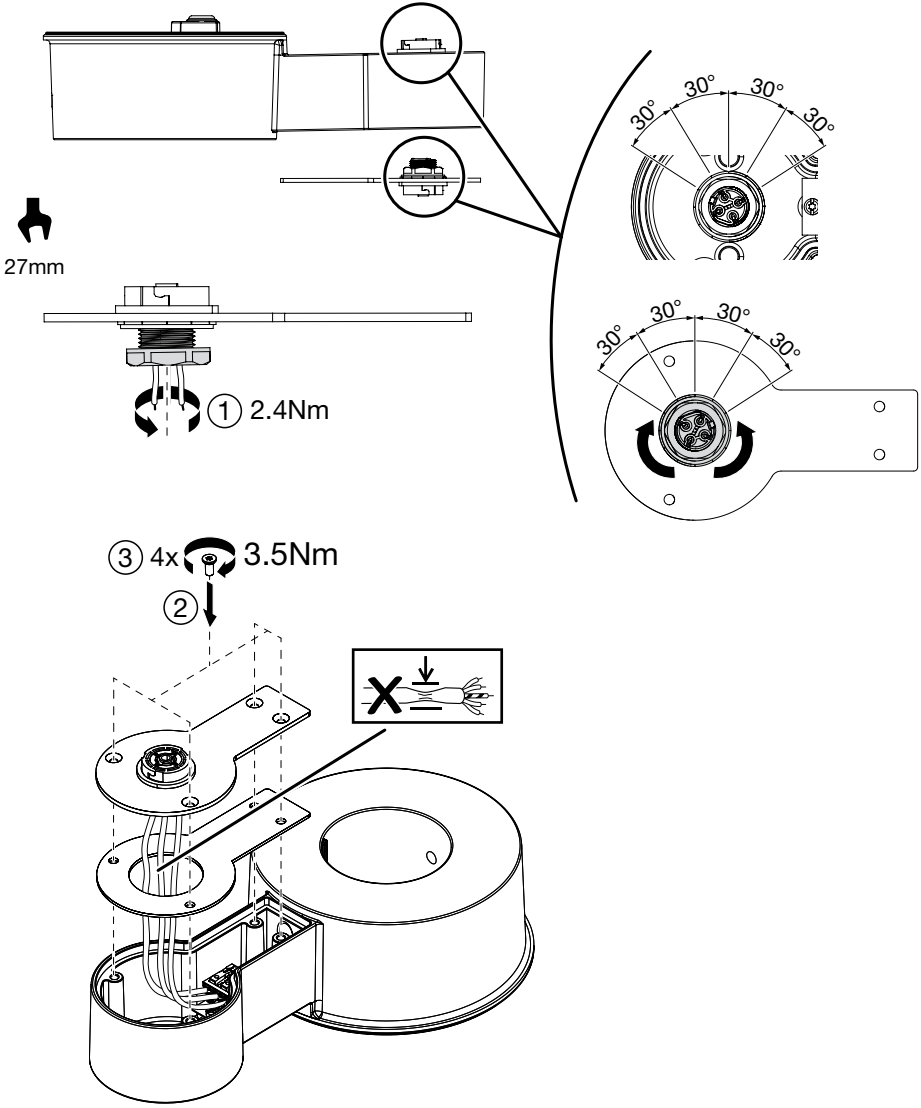

LITEPOLE

5XA5415...

siteco

5XA5415...

[mm]

$S_{\downarrow} = 0.035\text{m}^2$

$S_{\rightarrow} = 0.115\text{m}^2$

$S_{\rightarrow} = 0.125\text{m}^2$

$\text{kg} \leq 5.9$

5XA5415...	
Dach: roof: 5NA54100XD ..	X
Einsatz: gear tray: 5XA5405...	X

1

5XA5405...

-120°	-90°	-60°	-30°	0°	30°	60°	90°	120°
-30...-120°					30...120°			
				-				

4

6

7

	
5XA ... 5A	
5XA ... 5B	
5XA ... 5C	
5XA ... 5M	
5XA ... 5N	
5XA ... 5O	
5XA ... 5S	
5XA ... 5T	
5XA ... 5U	
5XA ... 5E	
5XA ... 5F	
5XA ... 5J	
5XA ... 5K	
5XA ... 5L	
5XA ... 5R	

Dieses Produkt enthält eine Lichtquelle
der Energieeffizienzklasse C oder D.
This product contains a light source
of energy efficiency class C or D.