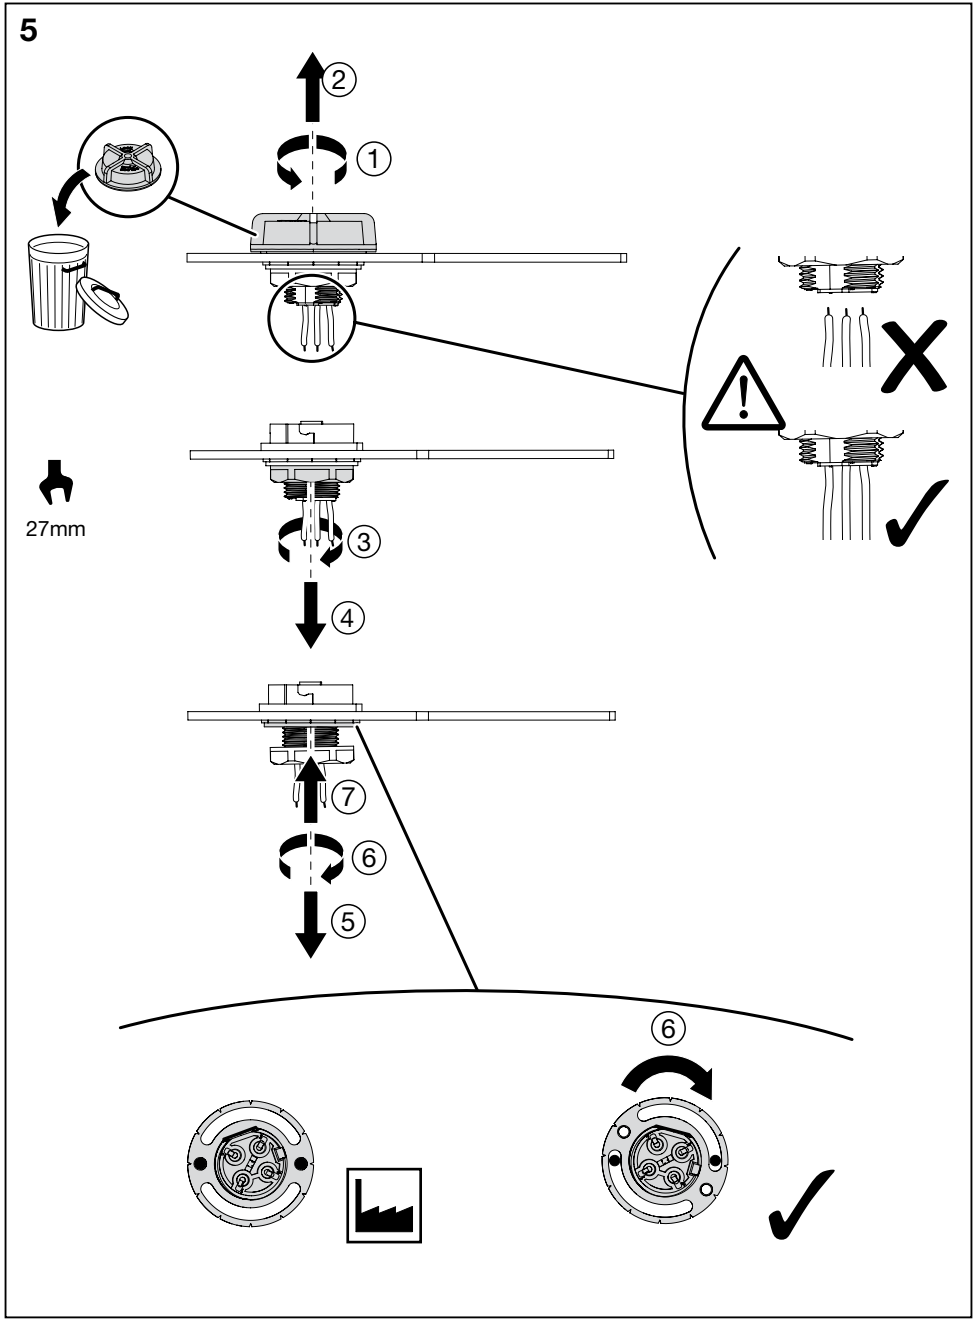

$\text{kg} \leq 5.9$

5XA5415...	
Dach: roof: 5NA54100XD ..	X
Einsatz: gear tray: 5XA5405...	X

1

5XA5405...

-120°	-90°	-60°	-30°	0°	30°	60°	90°	120°
-30...-120°					30...120°			
				-				

4

6

7

	
5XA ... 5A	
5XA ... 5B	
5XA ... 5C	
5XA ... 5M	
5XA ... 5N	
5XA ... 5O	
5XA ... 5S	
5XA ... 5T	
5XA ... 5U	
5XA ... 5E	
5XA ... 5F	
5XA ... 5J	
5XA ... 5K	
5XA ... 5L	
5XA ... 5R	

Dieses Produkt enthält eine Lichtquelle
der Energieeffizienzklasse C oder D.
This product contains a light source
of energy efficiency class C or D.