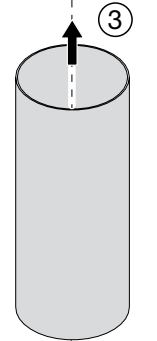

LITEPOLE

5XA5415...

siteco

5XA5415...

[mm]

$S_{\downarrow} = 0.035\text{m}^2$

$S_{\rightarrow} = 0.115\text{m}^2$

$S_{\rightarrow} = 0.125\text{m}^2$

$\text{kg} \leq 5.9$

5XA5415...	
Dach: roof: 5NA54100XD ..	X
Einsatz: gear tray: 5XA5405...	X

1

5XA5405...

-120°	-90°	-60°	-30°	0°	30°	60°	90°	120°
-30...-120°					30...120°			
				-				

4

6

7