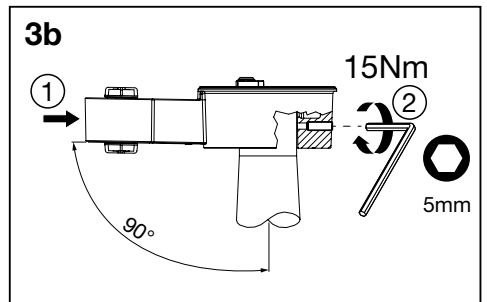

LITEPOLE

5XA5415...

siteco

5XA5415...

[mm]

$S_{\downarrow} = 0.035\text{m}^2$

$S_{\rightarrow} = 0.115\text{m}^2$

$S_{\rightarrow} = 0.125\text{m}^2$

$\text{kg} \leq 5.9$

5XA5415...	
Dach: roof: 5NA54100XD ..	X
Einsatz: gear tray: 5XA5405...	X

1

5XA5405...

-120°	-90°	-60°	-30°	0°	30°	60°	90°	120°
-30...-120°					30...120°			
				-				

4

6

7