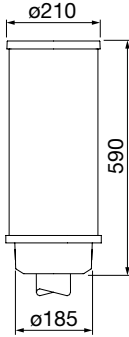

LITEPOLE

5XA5415...

siteco

5XA5415...

[mm]

$S_{\downarrow} = 0.035\text{m}^2$

$S_{\rightarrow} = 0.115\text{m}^2$

$S_{\rightarrow} = 0.125\text{m}^2$

$\text{kg} \leq 5.9$

5XA5415...	
Dach: roof: 5NA54100XD ..	X
Einsatz: gear tray: 5XA5405...	X

1

5XA5405...

-120°	-90°	-60°	-30°	0°	30°	60°	90°	120°
-30...-120°					30...120°			
				-				

4

6

7