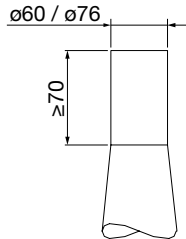

LITEPOLE

5XA5415...

siteco

5XA5415...

[mm]

$S_{\downarrow} = 0.035\text{m}^2$

$S_{\rightarrow} = 0.115\text{m}^2$

$S_{\rightarrow} = 0.125\text{m}^2$

$\text{kg} \leq 5.9$

5XA5415...	
Dach: roof: 5NA54100XD ..	X
Einsatz: gear tray: 5XA5405...	X

1

5XA5405...

-120°	-90°	-60°	-30°	0°	30°	60°	90°	120°
-30...-120°					30...120°			
				-				

4

6

7