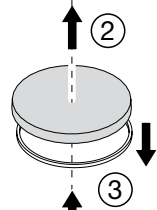

LITEPOLE

5XA5415...

siteco

5XA5415...

[mm]

$S_{\downarrow} = 0.035\text{m}^2$

$S_{\rightarrow} = 0.115\text{m}^2$

$S_{\rightarrow} = 0.125\text{m}^2$

$\text{kg} \leq 5.9$

5XA5415...	
Dach: roof: 5NA54100XD ..	X
Einsatz: gear tray: 5XA5405...	X

1

5XA5405...

-120°	-90°	-60°	-30°	0°	30°	60°	90°	120°
-30...-120°					30...120°			
				-				

4

6

7