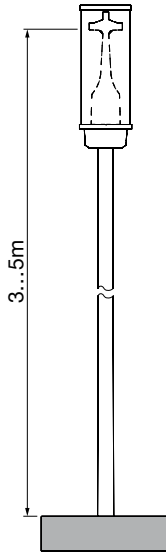

LITEPOLE

5XA5415...

siteco

5XA5415...

[mm]

$S_{\downarrow} = 0.035\text{m}^2$

$S_{\rightarrow} = 0.115\text{m}^2$

$S_{\rightarrow} = 0.125\text{m}^2$

$\text{kg} \leq 5.9$

5XA5415...	
Dach: roof: 5NA54100XD ..	X
Einsatz: gear tray: 5XA5405...	X

1

5XA5405...

-120°	-90°	-60°	-30°	0°	30°	60°	90°	120°
-30...-120°					30...120°			
				-				

4

6

7

	
5XA ... 5A	
5XA ... 5B	
5XA ... 5C	
5XA ... 5M	
5XA ... 5N	
5XA ... 5O	
5XA ... 5S	
5XA ... 5T	
5XA ... 5U	
5XA ... 5E	
5XA ... 5F	
5XA ... 5J	
5XA ... 5K	
5XA ... 5L	
5XA ... 5R	

Dieses Produkt enthält eine Lichtquelle
der Energieeffizienzklasse C oder D.
This product contains a light source
of energy efficiency class C or D.