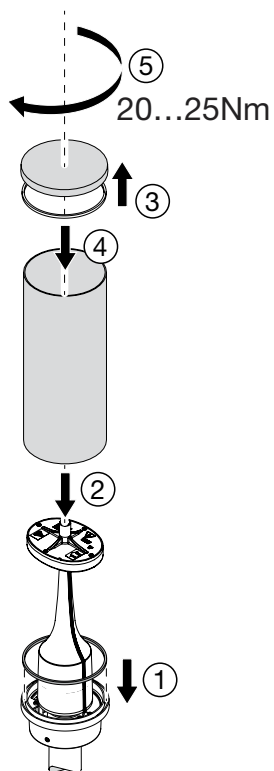

LITEPOLE

5XA5415...

siteco

5XA5415...

[mm]

$S_{\downarrow} = 0.035\text{m}^2$

$S_{\rightarrow} = 0.115\text{m}^2$

$S_{\rightarrow} = 0.125\text{m}^2$

$\text{kg} \leq 5.9$

5XA5415...	
Dach: roof: 5NA54100XD ..	X
Einsatz: gear tray: 5XA5405...	X

1

5XA5405...

-120°	-90°	-60°	-30°	0°	30°	60°	90°	120°
-30...-120°					30...120°			
				-				

4

6

7