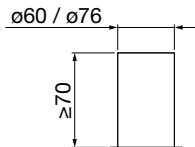

LITEPOLE

5XA5415...

siteco

5XA5415...

[mm]

$S_{\downarrow} = 0.035\text{m}^2$

$S_{\rightarrow} = 0.115\text{m}^2$

$S_{\rightarrow} = 0.125\text{m}^2$

$\text{kg} \leq 5.9$

5XA5415...	
Dach: roof: 5NA54100XD ..	X
Einsatz: gear tray: 5XA5405...	X

1

5XA5405...

-120°	-90°	-60°	-30°	0°	30°	60°	90°	120°
-30...-120°					30...120°			
				-				

4

6

7