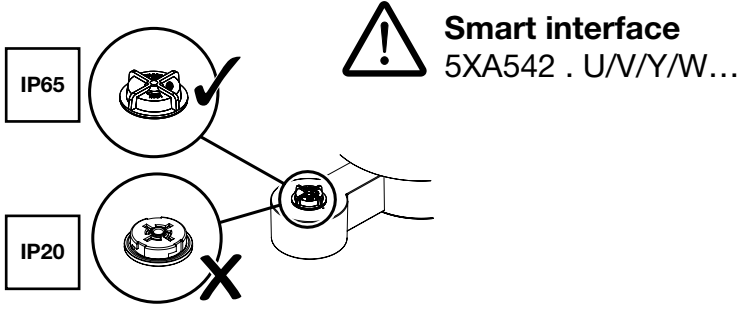

LITEPOLE

5XA5415...

siteco

5XA5415...

[mm]

$S_{\downarrow} = 0.035\text{m}^2$

$S_{\rightarrow} = 0.115\text{m}^2$

$S_{\rightarrow} = 0.125\text{m}^2$

$\text{kg} \leq 5.9$

5XA5415...	
Dach: roof: 5NA54100XD ..	X
Einsatz: gear tray: 5XA5405...	X

1

5XA5405...

-120°	-90°	-60°	-30°	0°	30°	60°	90°	120°
-30...-120°					30...120°			
				-				

4

6

7

	
5XA ... 5A	
5XA ... 5B	
5XA ... 5C	
5XA ... 5M	
5XA ... 5N	
5XA ... 5O	
5XA ... 5S	
5XA ... 5T	
5XA ... 5U	
5XA ... 5E	
5XA ... 5F	
5XA ... 5J	
5XA ... 5K	
5XA ... 5L	
5XA ... 5R	

Dieses Produkt enthält eine Lichtquelle
der Energieeffizienzklasse C oder D.
This product contains a light source
of energy efficiency class C or D.