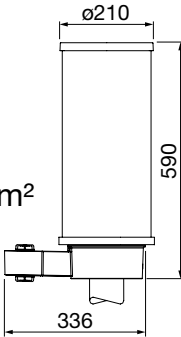

LITEPOLE

5XA5415...

siteco

5XA5415...

[mm]

$S_{\downarrow} = 0.035\text{m}^2$

$S_{\rightarrow} = 0.115\text{m}^2$

$S_{\rightarrow} = 0.125\text{m}^2$

$\text{kg} \leq 5.9$

5XA5415...	
Dach: roof: 5NA54100XD ..	X
Einsatz: gear tray: 5XA5405...	X

1

5XA5405...

-120°	-90°	-60°	-30°	0°	30°	60°	90°	120°
-30...-120°					30...120°			
				-				

4

6

7