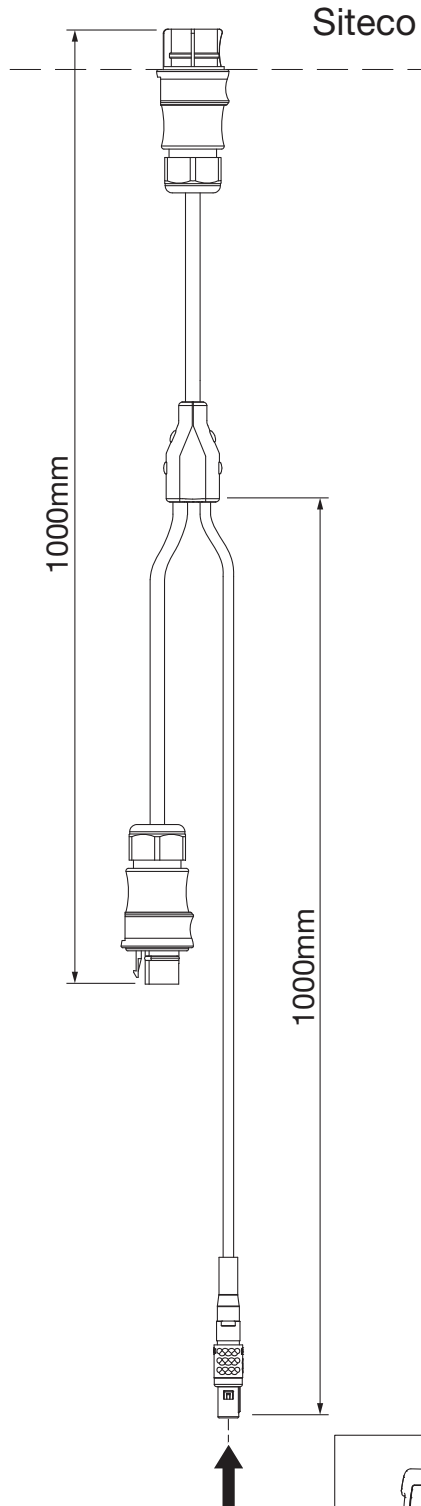

# Leitungssatz wiring harness

5EA6Y2A1 - Y-Leitung  
5EA6Y2D1 - Dali-Leitung  
5EA6Y2F1 - Netzleitung

# 5EA6Y2D1

5EA6Y2A1

max. 2000VA

5EA6Y2F1

max. 2000VA

5MA83-248207\_ae  
28.04.2021 / KIN

Siteco GmbH  
Georg-Simon-Ohm-Straße 50  
83301 Traunreut, Germany  
mail: [technicalsupport@siteco.de](mailto:technicalsupport@siteco.de)  
Phone: +49 8669 / 33-844  
[www.siteco.com](http://www.siteco.com)