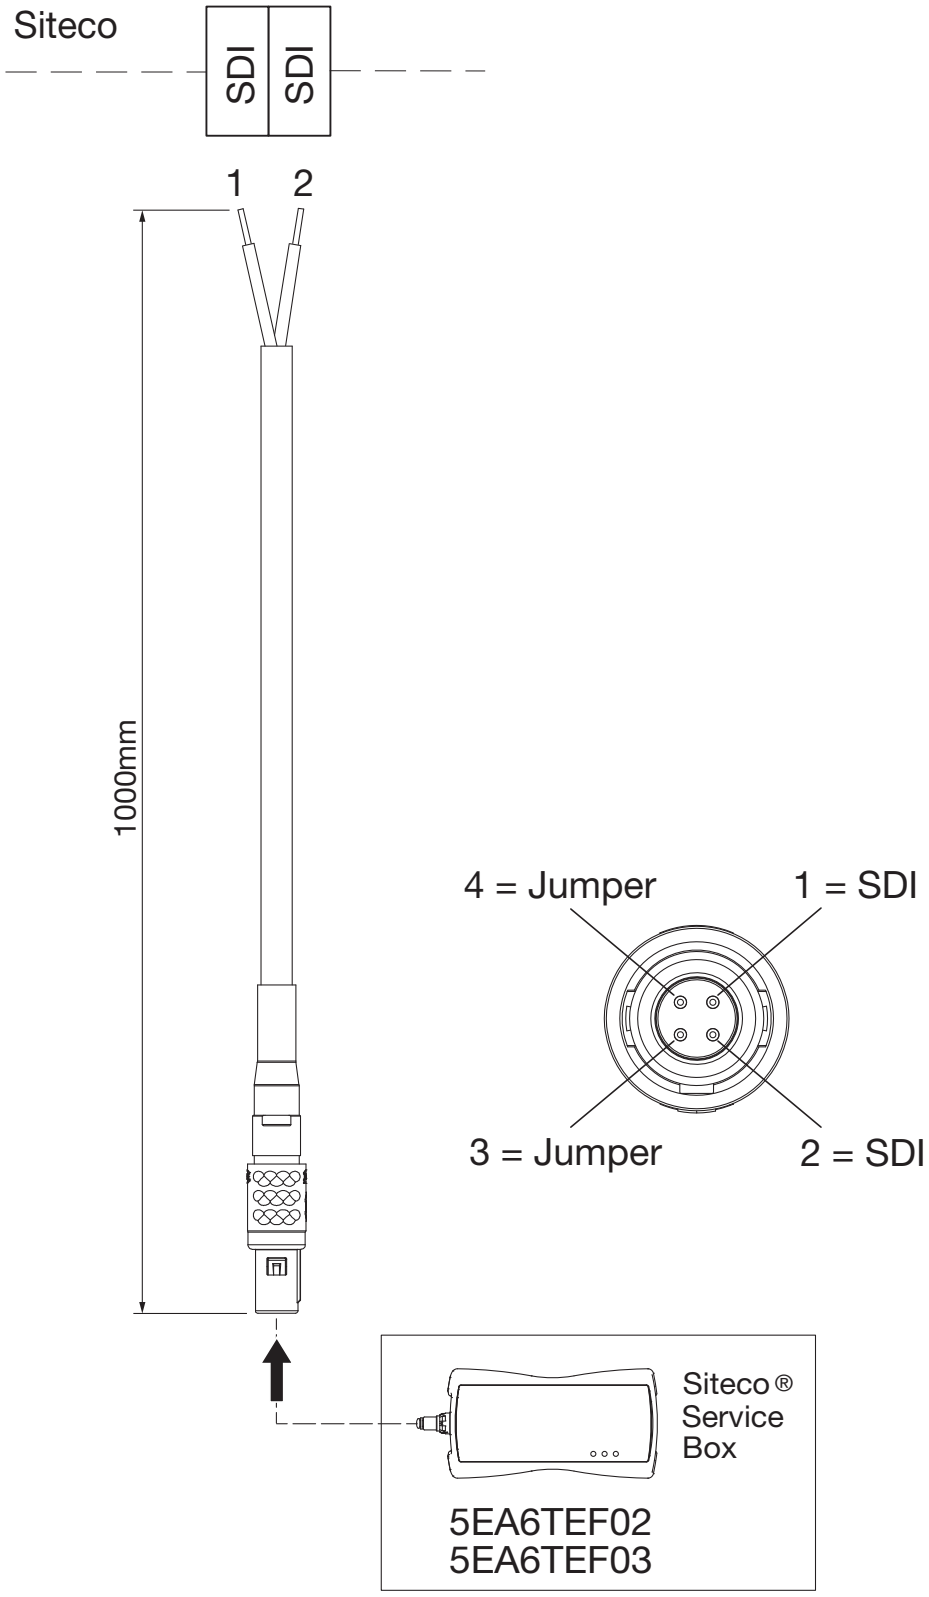

# Leitungssatz wiring harness

5EA6Y2A1 - Y-Leitung  
5EA6Y2D1 - Dali-Leitung  
5EA6Y2F1 - Netzleitung

# 5EA6Y2D1

5EA6Y2A1

max. 2000VA

5EA6Y2F1

max. 2000VA

5MA83-248207\_ae  
28.04.2021 / KIN

Siteco GmbH  
Georg-Simon-Ohm-Straße 50  
83301 Traunreut, Germany  
mail: [technicalsupport@siteco.de](mailto:technicalsupport@siteco.de)  
Phone: +49 8669 / 33-844  
[www.siteco.com](http://www.siteco.com)