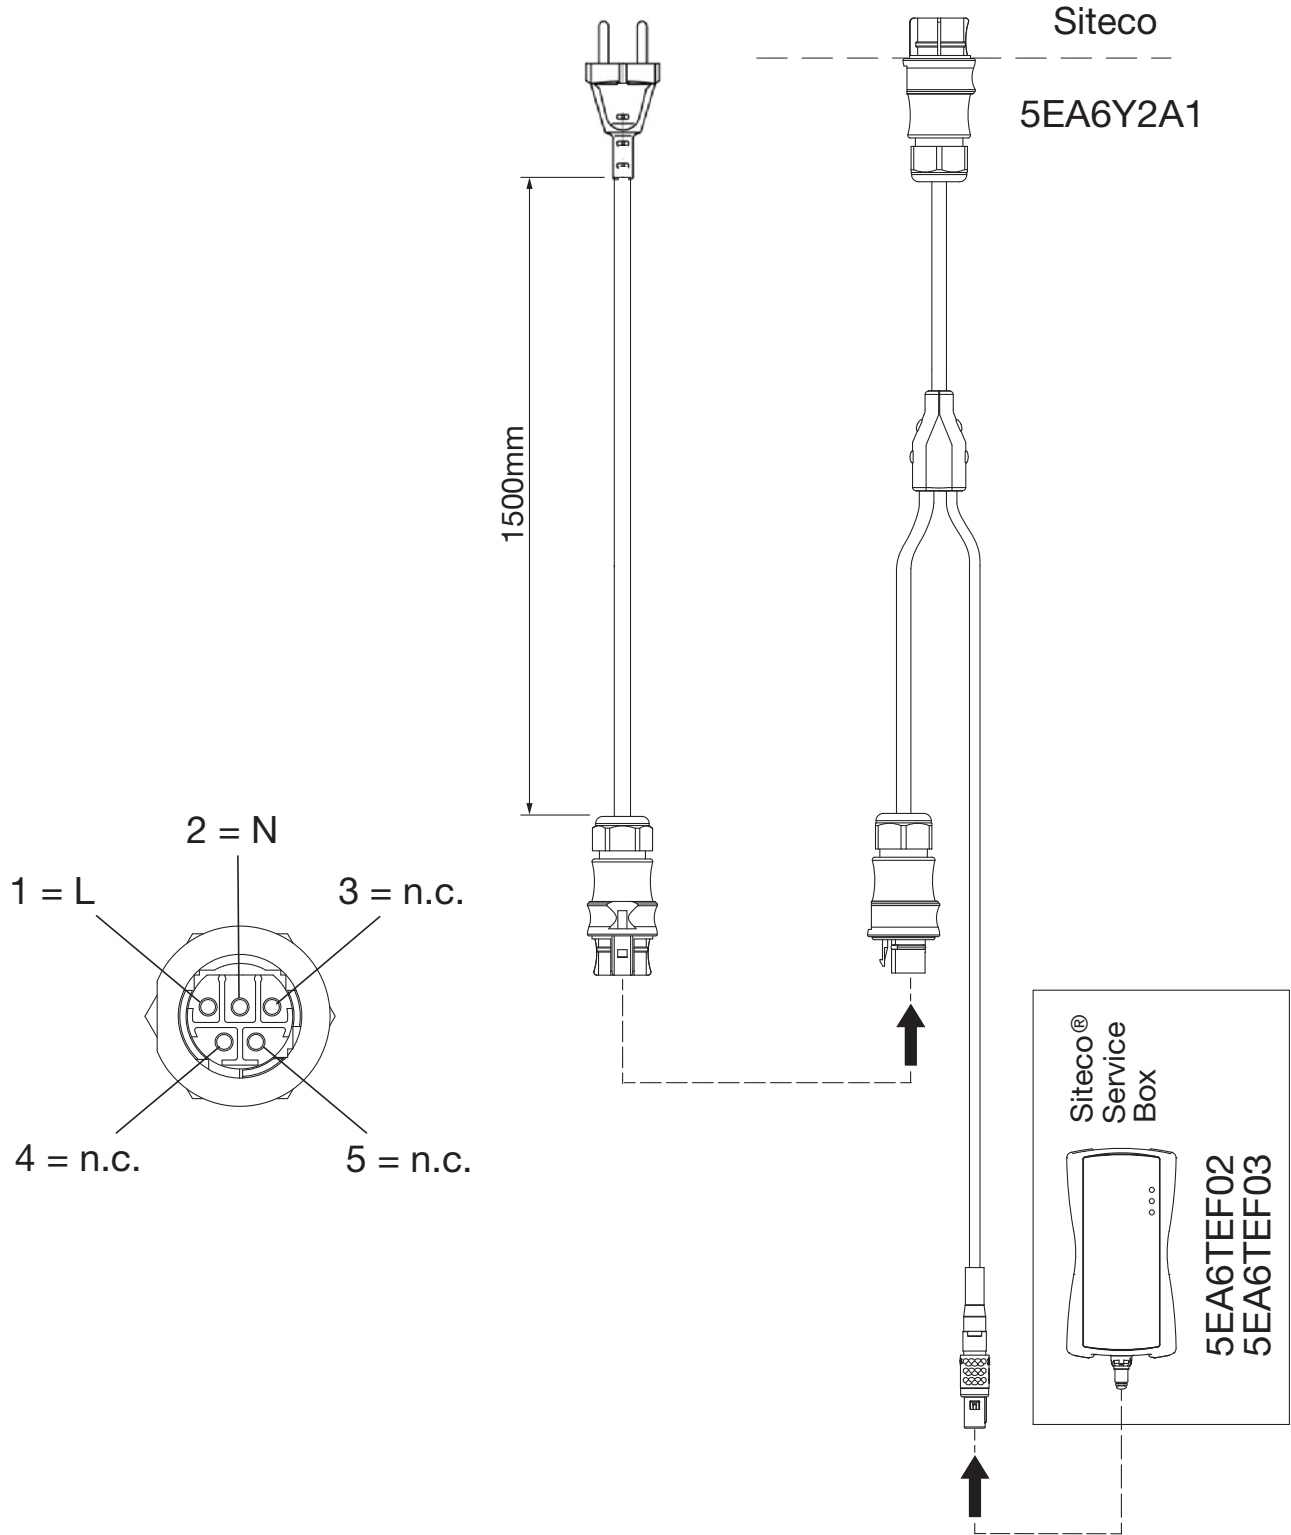

# Leitungssatz wiring harness

5EA6Y2A1 - Y-Leitung  
5EA6Y2D1 - Dali-Leitung  
5EA6Y2F1 - Netzleitung

# 5EA6Y2D1

5EA6Y2A1

max. 2000VA

5EA6Y2F1

max. 2000VA

5MA83-248207\_ae  
28.04.2021 / KIN

Siteco GmbH  
Georg-Simon-Ohm-Straße 50  
83301 Traunreut, Germany  
mail: [technicalsupport@siteco.de](mailto:technicalsupport@siteco.de)  
Phone: +49 8669 / 33-844  
[www.siteco.com](http://www.siteco.com)