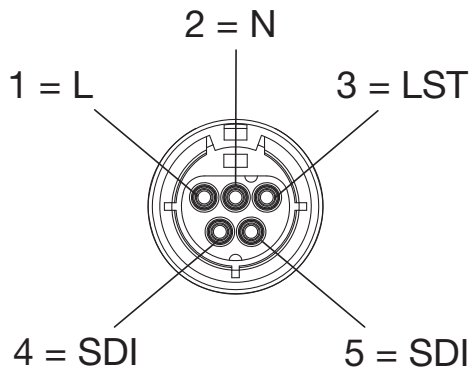

# Leitungssatz wiring harness

5EA6Y2A1 - Y-Leitung  
5EA6Y2D1 - Dali-Leitung  
5EA6Y2F1 - Netzleitung

# 5EA6Y2D1

5EA6Y2A1

max. 2000VA

5EA6Y2F1

max. 2000VA

5MA83-248207\_ae  
28.04.2021 / KIN

Siteco GmbH  
Georg-Simon-Ohm-Straße 50  
83301 Traunreut, Germany  
mail: [technicalsupport@siteco.de](mailto:technicalsupport@siteco.de)  
Phone: +49 8669 / 33-844  
[www.siteco.com](http://www.siteco.com)