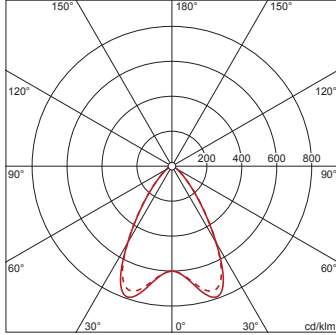

Planning data: Scri11,LED7230lm840,DA,L2426,surf

5MZ223D04WA: 1x LED
4000K / CRI ≥ 80

4058352124338

5MZ223D04WA

LED 4000K / CRI ≥ 80

ϕ_N 7230 lm

ϕ_{\downarrow} 100% ϕ_{\uparrow} 0%

Luminance values (cd/m²)