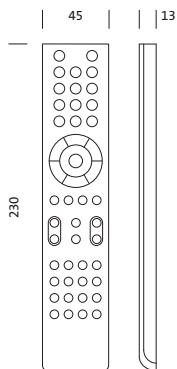

Bestell-Nr.: 5LZ904307 | GTIN (EAN): 4052899195967

Produktbeschreibung: DAleco, Inbetr-Fernb, lokSteuzentSteu

IR

DALleco, Inbetriebnahme-Fernbedienung, lokale Steuerungzentrale
Steuerungaus Kunststoff, Schutzart (gesamt): IP20, Prüfzeichen: CE, 1 x IR-
Signal, Verpackungseinheit: 1 Stück

IP 20 CE

Gew. (kg): 0,2
GTIN (EAN): 4052899195967

Bestell-Nr.: 5LZ904307 | GTIN (EAN): 4052899195967

Technische Detailbeschreibung: DAeco,Inbetr-Fernb,lokSteuzentSteu

Kenndaten

- Produkttyp: Lichtmanagement-Komponente
- Produktname: DALleco
- Bestell-Nr.: 5LZ904307

Zertifikate, Standards

- Schutzart: IP20
- Prüfzeichen, Kennzeichnung: CE

Material, Farbe

- Gehäuse: Kunststoff, schwarz
- Farbangabe: schwarz

Abmessung, Gewicht

- Gewicht: 0,2kg

Bestell-Nr.: 5LZ904307 | GTIN (EAN): 4052899195967

Maße: DAeco,Inbetr-Fernb,lokSteuzentSteu