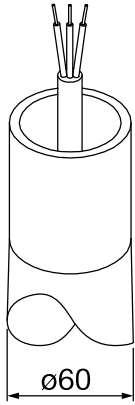

kg ≤ 12.6

[mm]

5XA5255...

5XA5255...	SK2
Aufsatz: 5LA52201XH	X
Glas: 5NC / NA5470 . XG	X
Dach: 5NA54701XD . .	X
LED: 5XA5405...	X

kg ≤ 12.7

1

5LA52201XR

2

3

5XA5405... →

4

5XA5235...

5XA5255...

Pilz

	A G
5XA5235A...	D
5XA5235B...	D
5XA5235C...	D
5XA5235E...	C
5XA5235F...	C
5XA5235J...	C
5XA5235K...	C
5XA5235L...	C
5XA5235R...	C

Laterne