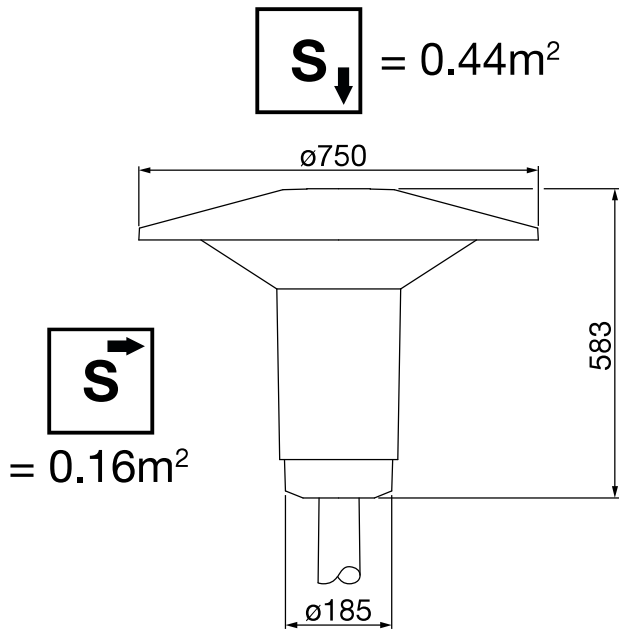

Pilz / Mushroom

Laterne / Lantern

5XA5235...

5XA5255...

siteco

5XA5235...

[mm]

5XA5235...	SK2
Aufsatz: 5LA52201XH	X
Glas: 5LA532 . 0XG . .	X
Dach: 5LA532 . 00XD . .	X
LED: 5XA5405...	X

kg ≤ 12.6

[mm]

5XA5255...

5XA5255...	SK2
Aufsatz: 5LA52201XH	X
Glas: 5NC / NA5470 . XG	X
Dach: 5NA54701XD . .	X
LED: 5XA5405...	X

kg ≤ 12.7

1

5LA52201XR

2