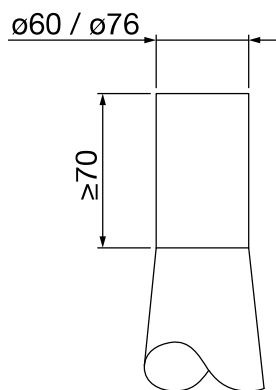

Pilz / Mushroom

Laterne / Lantern

5XA5235...

5XA5255...

siteco

5XA5235...

[mm]

5XA5235...	SK2
Aufsatz: 5LA52201XH	X
Glas: 5LA532 . 0XG . .	X
Dach: 5LA532 . 00XD . .	X
LED: 5XA5405...	X

kg ≤ 12.6

[mm]

5XA5255...

5XA5255...	SK2
Aufsatz: 5LA52201XH	X
Glas: 5NC / NA5470 . XG	X
Dach: 5NA54701XD . .	X
LED: 5XA5405...	X

kg ≤ 12.7

1

5LA52201XR

2