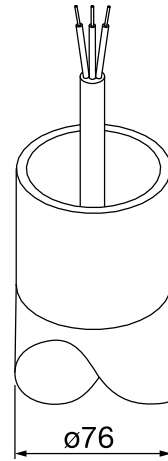

kg ≤ 12.6

[mm]

5XA5255...

5XA5255...	SK2
Aufsatz: 5LA52201XH	X
Glas: 5NC / NA5470 . XG	X
Dach: 5NA54701XD . .	X
LED: 5XA5405...	X

kg ≤ 12.7

1

5LA52201XR

2

3

5XA5405... →

4

5XA5235...

5XA5255...

Pilz

	A G
5XA5235A...	D
5XA5235B...	D
5XA5235C...	D
5XA5235E...	C
5XA5235F...	C
5XA5235J...	C
5XA5235K...	C
5XA5235L...	C
5XA5235R...	C

Laterne