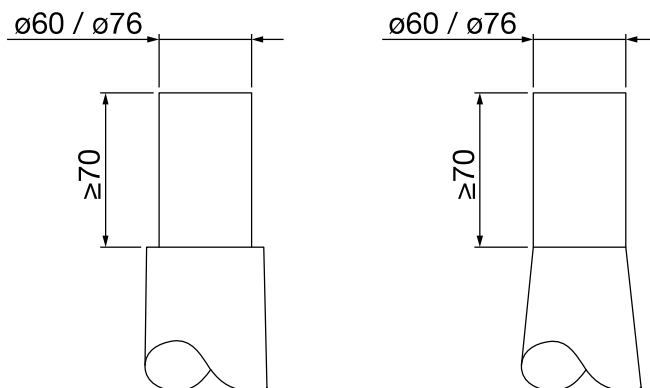

kg ≤ 12.6

[mm]

5XA5255...

5XA5255...	SK2
Aufsatz: 5LA52201XH	X
Glas: 5NC / NA5470 . XG	X
Dach: 5NA54701XD . .	X
LED: 5XA5405...	X

kg ≤ 12.7

1

5LA52201XR

2