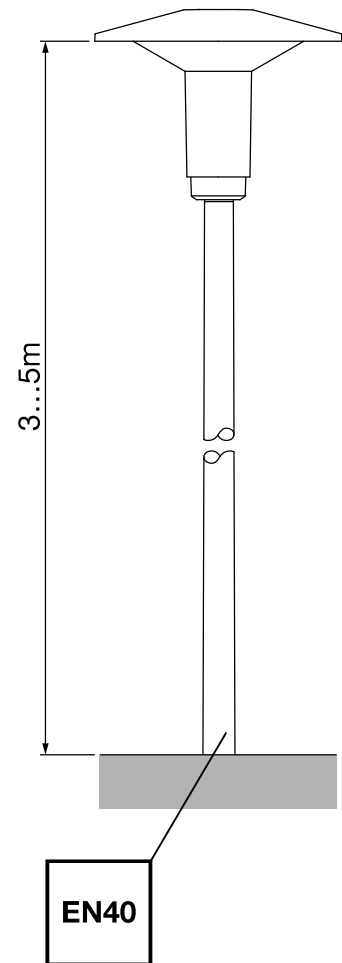

Pilz / Mushroom

Laterne / Lantern

5XA5235...

5XA5255...

siteco

5XA5235...

[mm]

5XA5235...	SK2
Aufsatz: 5LA52201XH	X
Glas: 5LA532 . 0XG . .	X
Dach: 5LA532 . 00XD . .	X
LED: 5XA5405...	X

kg ≤ 12.6

[mm]

5XA5255...

5XA5255...	SK2
Aufsatz: 5LA52201XH	X
Glas: 5NC / NA5470 . XG	X
Dach: 5NA54701XD . .	X
LED: 5XA5405...	X

kg ≤ 12.7

1

5LA52201XR

2

3

5XA5405... →

4

5XA5235...

5XA5255...

Pilz

	A G
5XA5235A...	D
5XA5235B...	D
5XA5235C...	D
5XA5235E...	C
5XA5235F...	C
5XA5235J...	C
5XA5235K...	C
5XA5235L...	C
5XA5235R...	C

Laterne