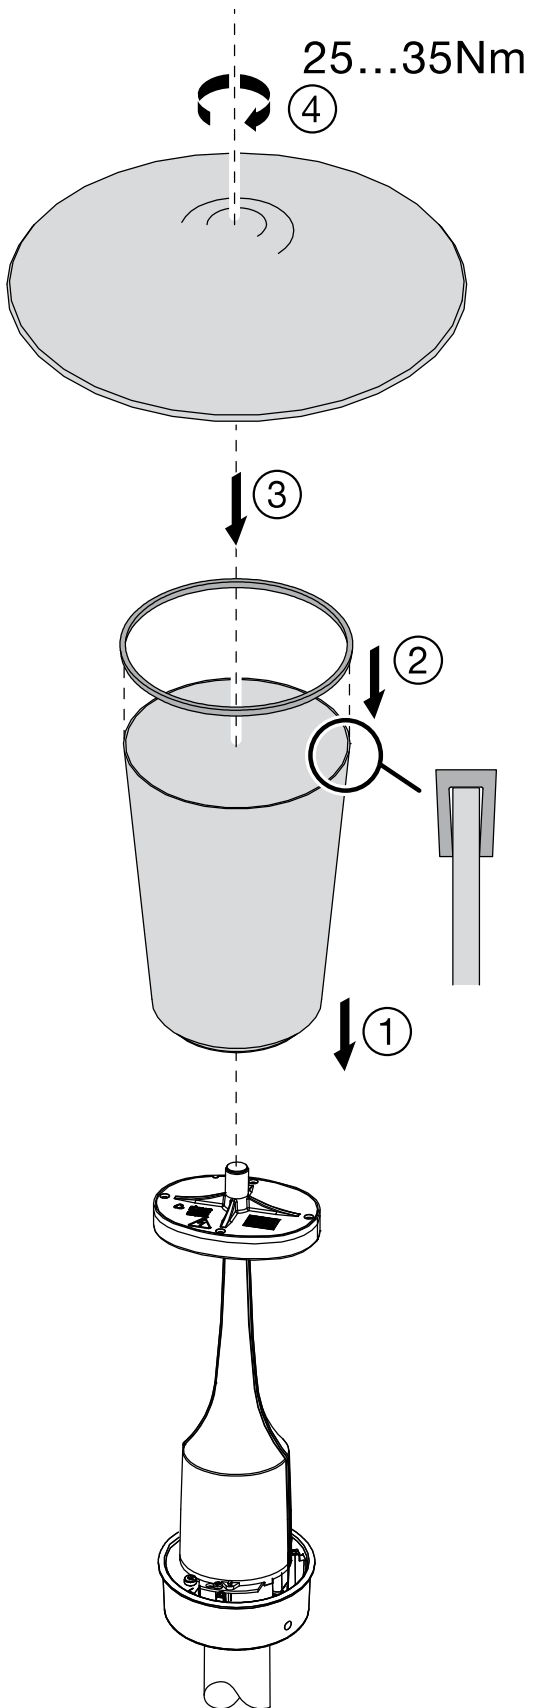

Pilz / Mushroom

Laterne / Lantern

5XA5235...

5XA5255...

siteco

5XA5235...

[mm]

5XA5235...	SK2
Aufsatz: 5LA52201XH	X
Glas: 5LA532 . 0XG . .	X
Dach: 5LA532 . 00XD . .	X
LED: 5XA5405...	X

kg ≤ 12.6

[mm]

5XA5255...

5XA5255...	SK2
Aufsatz: 5LA52201XH	X
Glas: 5NC / NA5470 . XG	X
Dach: 5NA54701XD . .	X
LED: 5XA5405...	X

kg ≤ 12.7

1

5LA52201XR

2

3

5XA5405... →

4

5XA5235...

5XA5255...

Pilz

	A G
5XA5235A...	D
5XA5235B...	D
5XA5235C...	D
5XA5235E...	C
5XA5235F...	C
5XA5235J...	C
5XA5235K...	C
5XA5235L...	C
5XA5235R...	C

Laterne

	A G
5XA5255A...	D
5XA5255B...	D
5XA5255C...	D
5XA5255E...	C
5XA5255F...	C
5XA5255J...	C
5XA5255K...	C
5XA5255L...	C
5XA5255R...	C

Dieses Produkt enthält eine Lichtquelle der Energieeffizienzklasse C oder D.
This product contains a light source of energy efficiency class C or D.