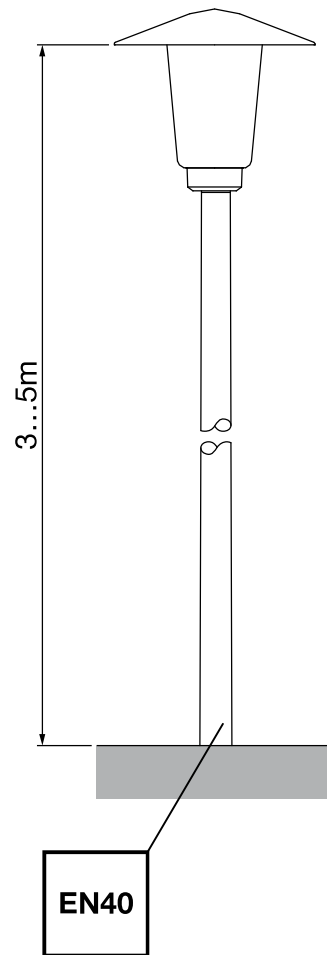

Pilz / Mushroom

Laterne / Lantern

5XA5235...

5XA5255...

siteco

5XA5235...

[mm]

5XA5235...	SK2
Aufsatz: 5LA52201XH	X
Glas: 5LA532 . 0XG . .	X
Dach: 5LA532 . 00XD . .	X
LED: 5XA5405...	X

kg ≤ 12.6

[mm]

5XA5255...

5XA5255...	SK2
Aufsatz: 5LA52201XH	X
Glas: 5NC / NA5470 . XG	X
Dach: 5NA54701XD . .	X
LED: 5XA5405...	X

kg ≤ 12.7

1

5LA52201XR

2

3

5XA5405... →

4

5XA5235...

5XA5255...

Pilz

	A G
5XA5235A...	D
5XA5235B...	D
5XA5235C...	D
5XA5235E...	C
5XA5235F...	C
5XA5235J...	C
5XA5235K...	C
5XA5235L...	C
5XA5235R...	C

Laterne

	A G
5XA5255A...	D
5XA5255B...	D
5XA5255C...	D
5XA5255E...	C
5XA5255F...	C
5XA5255J...	C
5XA5255K...	C
5XA5255L...	C
5XA5255R...	C

Dieses Produkt enthält eine Lichtquelle der Energieeffizienzklasse C oder D.
This product contains a light source of energy efficiency class C or D.