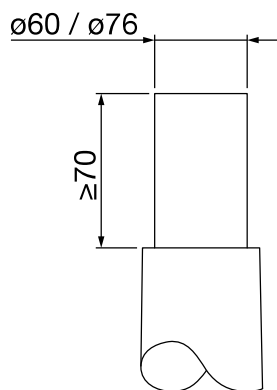

Pilz / Mushroom

Laterne / Lantern

5XA5235...

5XA5255...

siteco

5XA5235...

[mm]

5XA5235...	SK2
Aufsatz: 5LA52201XH	X
Glas: 5LA532 . 0XG . .	X
Dach: 5LA532 . 00XD . .	X
LED: 5XA5405...	X

kg ≤ 12.6

[mm]

5XA5255...

5XA5255...	SK2
Aufsatz: 5LA52201XH	X
Glas: 5NC / NA5470 . XG	X
Dach: 5NA54701XD . .	X
LED: 5XA5405...	X

kg ≤ 12.7

1

5LA52201XR

2