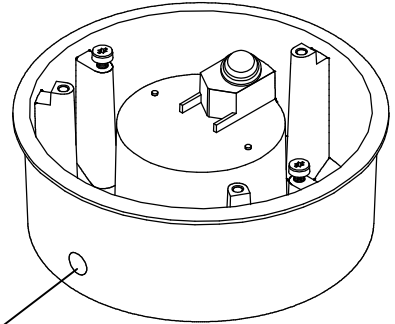

kg ≤ 12.6

[mm]

5XA5255...

5XA5255...	SK2
Aufsatz: 5LA52201XH	X
Glas: 5NC / NA5470 . XG	X
Dach: 5NA54701XD . .	X
LED: 5XA5405...	X

kg ≤ 12.7

1

5LA52201XR

2

3

5XA5405... →

4

5XA5235...

5XA5255...

Pilz

	A G
5XA5235A...	D
5XA5235B...	D
5XA5235C...	D
5XA5235E...	C
5XA5235F...	C
5XA5235J...	C
5XA5235K...	C
5XA5235L...	C
5XA5235R...	C

Laterne