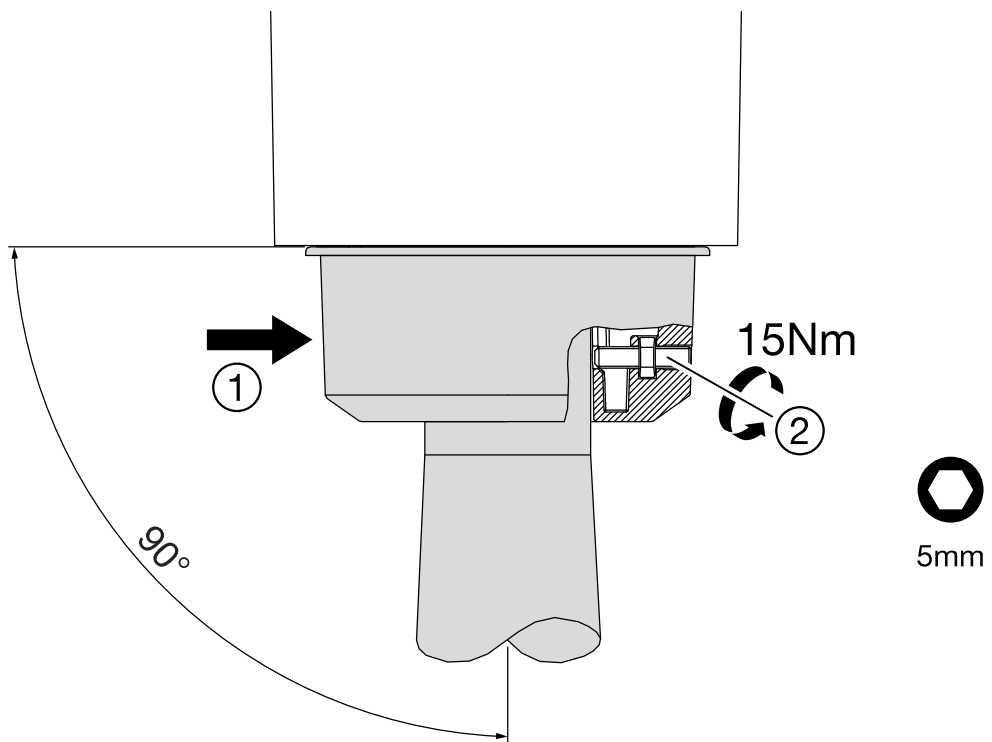

kg ≤ 12.6

[mm]

5XA5255...

5XA5255...	SK2
Aufsatz: 5LA52201XH	X
Glas: 5NC / NA5470 . XG	X
Dach: 5NA54701XD . .	X
LED: 5XA5405...	X

kg ≤ 12.7

1

5LA52201XR

2