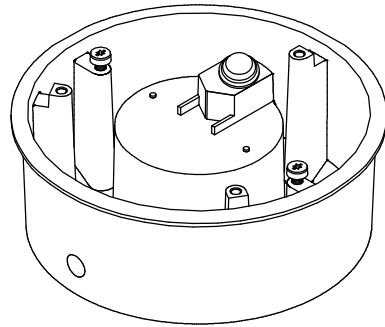

kg ≤ 12.6

[mm]

5XA5255...

5XA5255...	SK2
Aufsatz: 5LA52201XH	X
Glas: 5NC / NA5470 . XG	X
Dach: 5NA54701XD . .	X
LED: 5XA5405...	X

kg ≤ 12.7

1

5LA52201XR

2

3

5XA5405... →

4

5XA5235...

5XA5255...

Pilz

	A G
5XA5235A...	D
5XA5235B...	D
5XA5235C...	D
5XA5235E...	C
5XA5235F...	C
5XA5235J...	C
5XA5235K...	C
5XA5235L...	C
5XA5235R...	C

Laterne