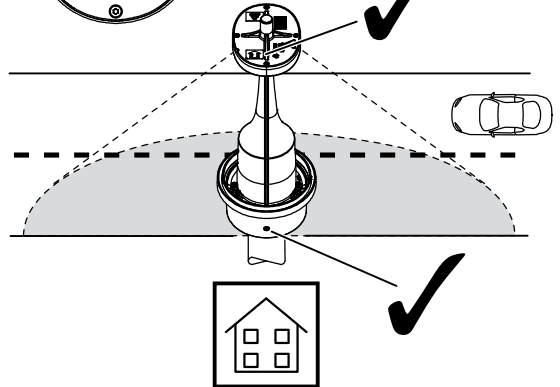

kg ≤ 12.6

[mm]

5XA5255...

5XA5255...	SK2
Aufsatz: 5LA52201XH	X
Glas: 5NC / NA5470 . XG	X
Dach: 5NA54701XD . .	X
LED: 5XA5405...	X

kg ≤ 12.7

1

5LA52201XR

2