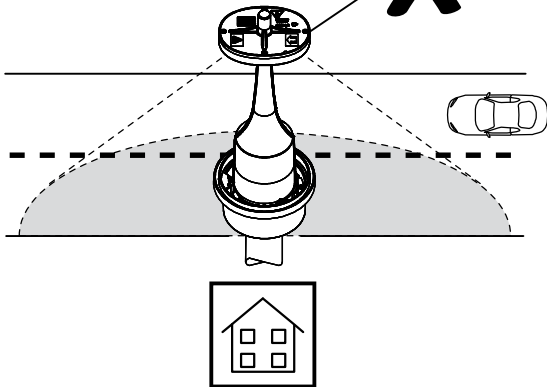

kg ≤ 12.6

[mm]

5XA5255...

5XA5255...	SK2
Aufsatz: 5LA52201XH	X
Glas: 5NC / NA5470 . XG	X
Dach: 5NA54701XD . .	X
LED: 5XA5405...	X

kg ≤ 12.7

1

5LA52201XR

2