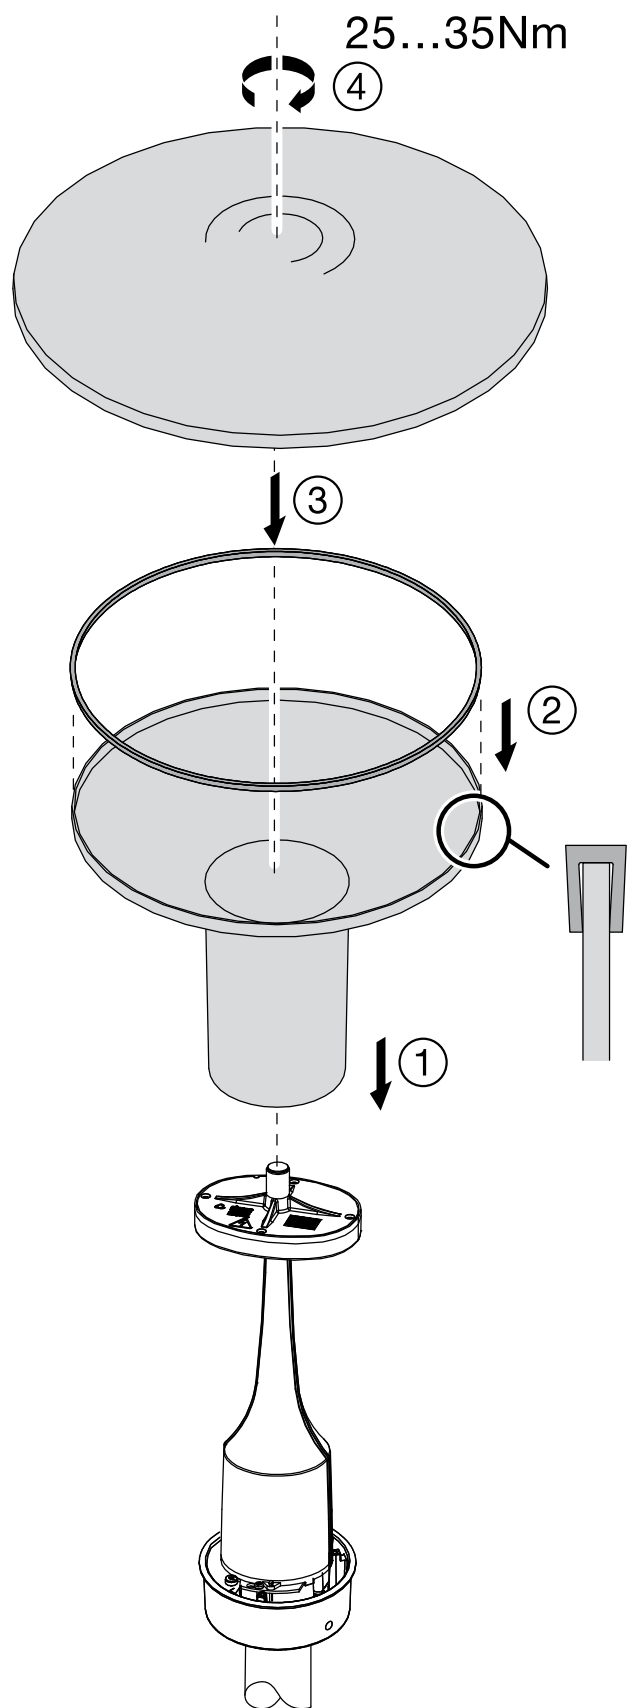

Pilz / Mushroom

Laterne / Lantern

5XA5235...

5XA5255...

siteco

5XA5235...

[mm]

5XA5235...	SK2
Aufsatz: 5LA52201XH	X
Glas: 5LA532 . 0XG . .	X
Dach: 5LA532 . 00XD . .	X
LED: 5XA5405...	X

kg ≤ 12.6

[mm]

5XA5255...

5XA5255...	SK2
Aufsatz: 5LA52201XH	X
Glas: 5NC / NA5470 . XG	X
Dach: 5NA54701XD . .	X
LED: 5XA5405...	X

kg ≤ 12.7

1

5LA52201XR

2

3

5XA5405... →

4

5XA5235...

5XA5255...

Pilz

	A G
5XA5235A...	D
5XA5235B...	D
5XA5235C...	D
5XA5235E...	C
5XA5235F...	C
5XA5235J...	C
5XA5235K...	C
5XA5235L...	C
5XA5235R...	C

Laterne

	A G
5XA5255A...	D
5XA5255B...	D
5XA5255C...	D
5XA5255E...	C
5XA5255F...	C
5XA5255J...	C
5XA5255K...	C
5XA5255L...	C
5XA5255R...	C

Dieses Produkt enthält eine Lichtquelle der Energieeffizienzklasse C oder D.
This product contains a light source of energy efficiency class C or D.