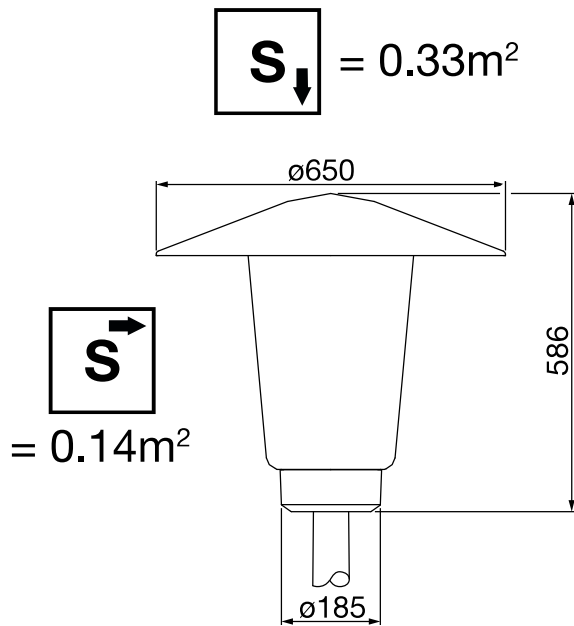

Pilz / Mushroom

Laterne / Lantern

5XA5235...

5XA5255...

siteco

5XA5235...

[mm]

5XA5235...	SK2
Aufsatz: 5LA52201XH	X
Glas: 5LA532 . 0XG . .	X
Dach: 5LA532 . 00XD . .	X
LED: 5XA5405...	X

kg ≤ 12.6

[mm]

5XA5255...

5XA5255...	SK2
Aufsatz: 5LA52201XH	X
Glas: 5NC / NA5470 . XG	X
Dach: 5NA54701XD . .	X
LED: 5XA5405...	X

kg ≤ 12.7

1

5LA52201XR

2